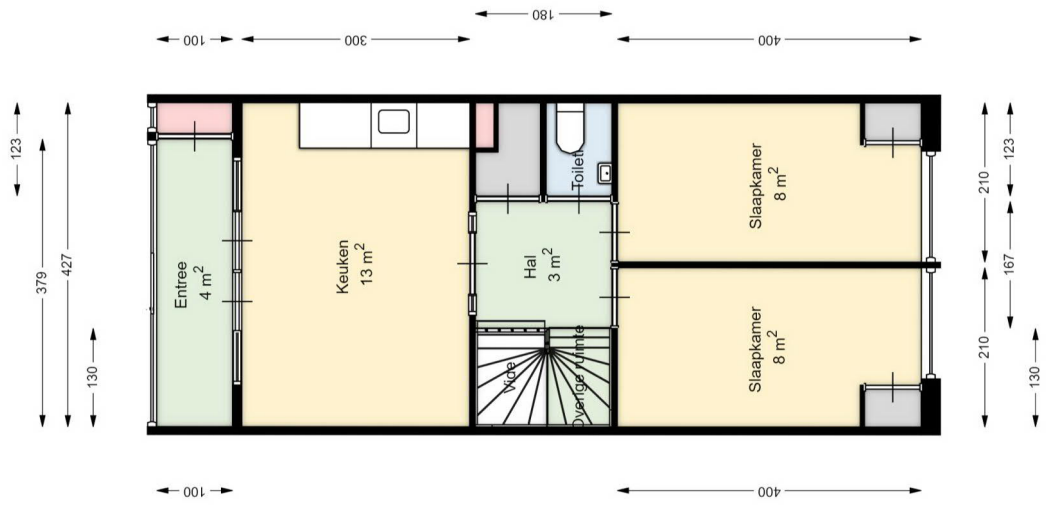

00 BEGANE GROND

Gouvernestraat 37 a

3014PJ ROTTERDAM

Datum 22-08-2024
Schaal 1 : 100
Clustercode 11463
OGE nummer 11463000027

De afbeelding kan geen rechten worden ontleend.

01 EERSTE VERDIEPING

Gouvernestraat 37 a
3014PJ ROTTERDAM