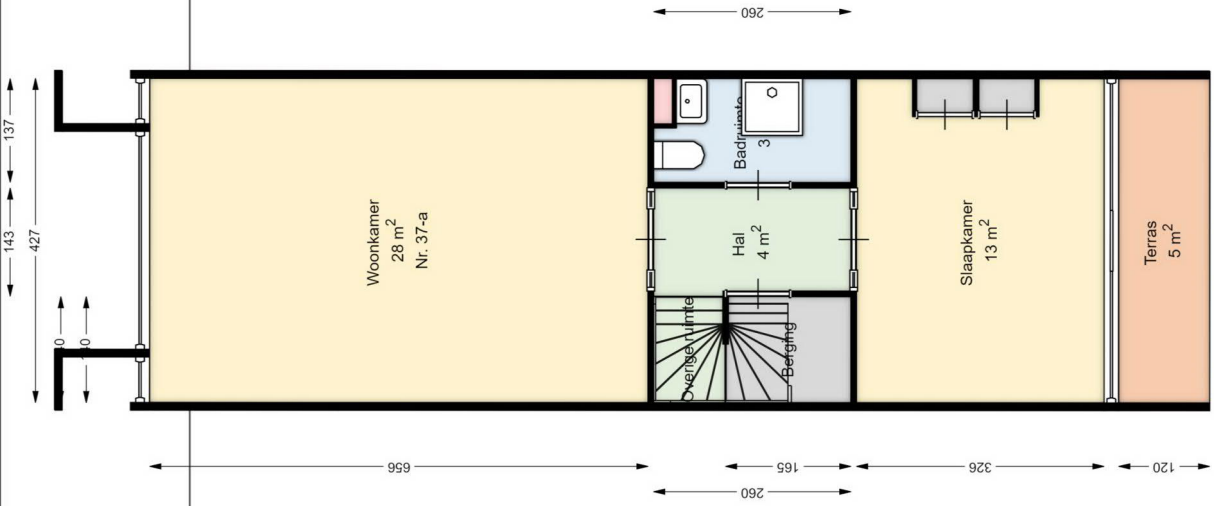

00 BEGANE GROND

Gouvernestraat 37 a

3014PJ ROTTERDAM

Datum 22-08-2024
Schaal 1 : 100
Clustercode 11463
OGE nummer 11463000027

De afbeelding kan geen rechten worden ontleend.

01 EERSTE VERDIEPING

Gouvernestraat 37 a
3014PJ ROTTERDAM